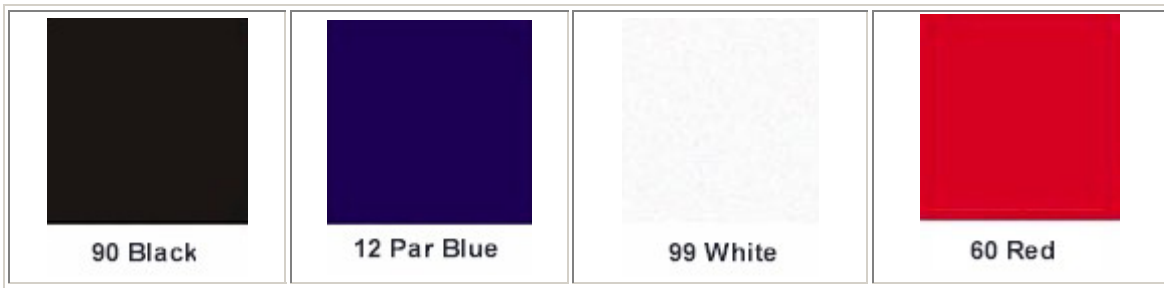

## STOCK COLOR CHART

					
90 Black	12 Par Blue	37 Emerald	74 Lt. Red	17 Azure	462 Forest
					
160 Gray	83 Gray	67 Br. Yellow	102 Br. Orange	154 Ivory	297 Beige
					
99 White	364 Purple	00 Natural	192 Maroon	11 Blue	50 Lt. Brown

## POLYETHYLENE - MATTE

COLOR	.016	.016	.023	.035	.047	.055	.075
	12 x 20	20 1/4 x 24 5/8	24 x 45	24 x 47	24 x 25	24 x 50	24 x 52
00 Natural	X	X	X	X	X	X	X
11 Blue	X	X	X	X		X	
12 Par Blue	X	X	X	X		X	X
17 Azure	X	X	X	X		X	
37 Emerald	X	X	X	X		X	
50 Lt. Brown	X	X	X	X		X	
364 Purple	X	X	X	X		X	
67 Br. Yellow	X	X	X	X		X	
74 Lt. Red	X	X	X	X		X	X
83 Grey	X	X	X	X		X	
90 Black	X	X	X	X		X	X
99 White	X	X	X	X		X	X
102 Br. Orange	X	X	X	X		X	
154 Ivory	X	X	X	X		X	
160 Lt. Grey	X	X	X	X		X	
192 Maroon	X	X	X	X		X	
297 Beige	X	X	X	X		X	
462 Forest Green	X	X	X	X		X	

**POLYETHYLENE - CRUSH**

COLOR	.023 24 X 45	.035 24 X 47	.055 24 X 50	.075 24 X 52	.110 24 X 54
12 Par Blue	X	X	X	X	X
60 Red	X	X	X	X	X
90 Black	X	X	X	X	X
99 White	X	X	X	X	X

..... vibrant colors or contact clears